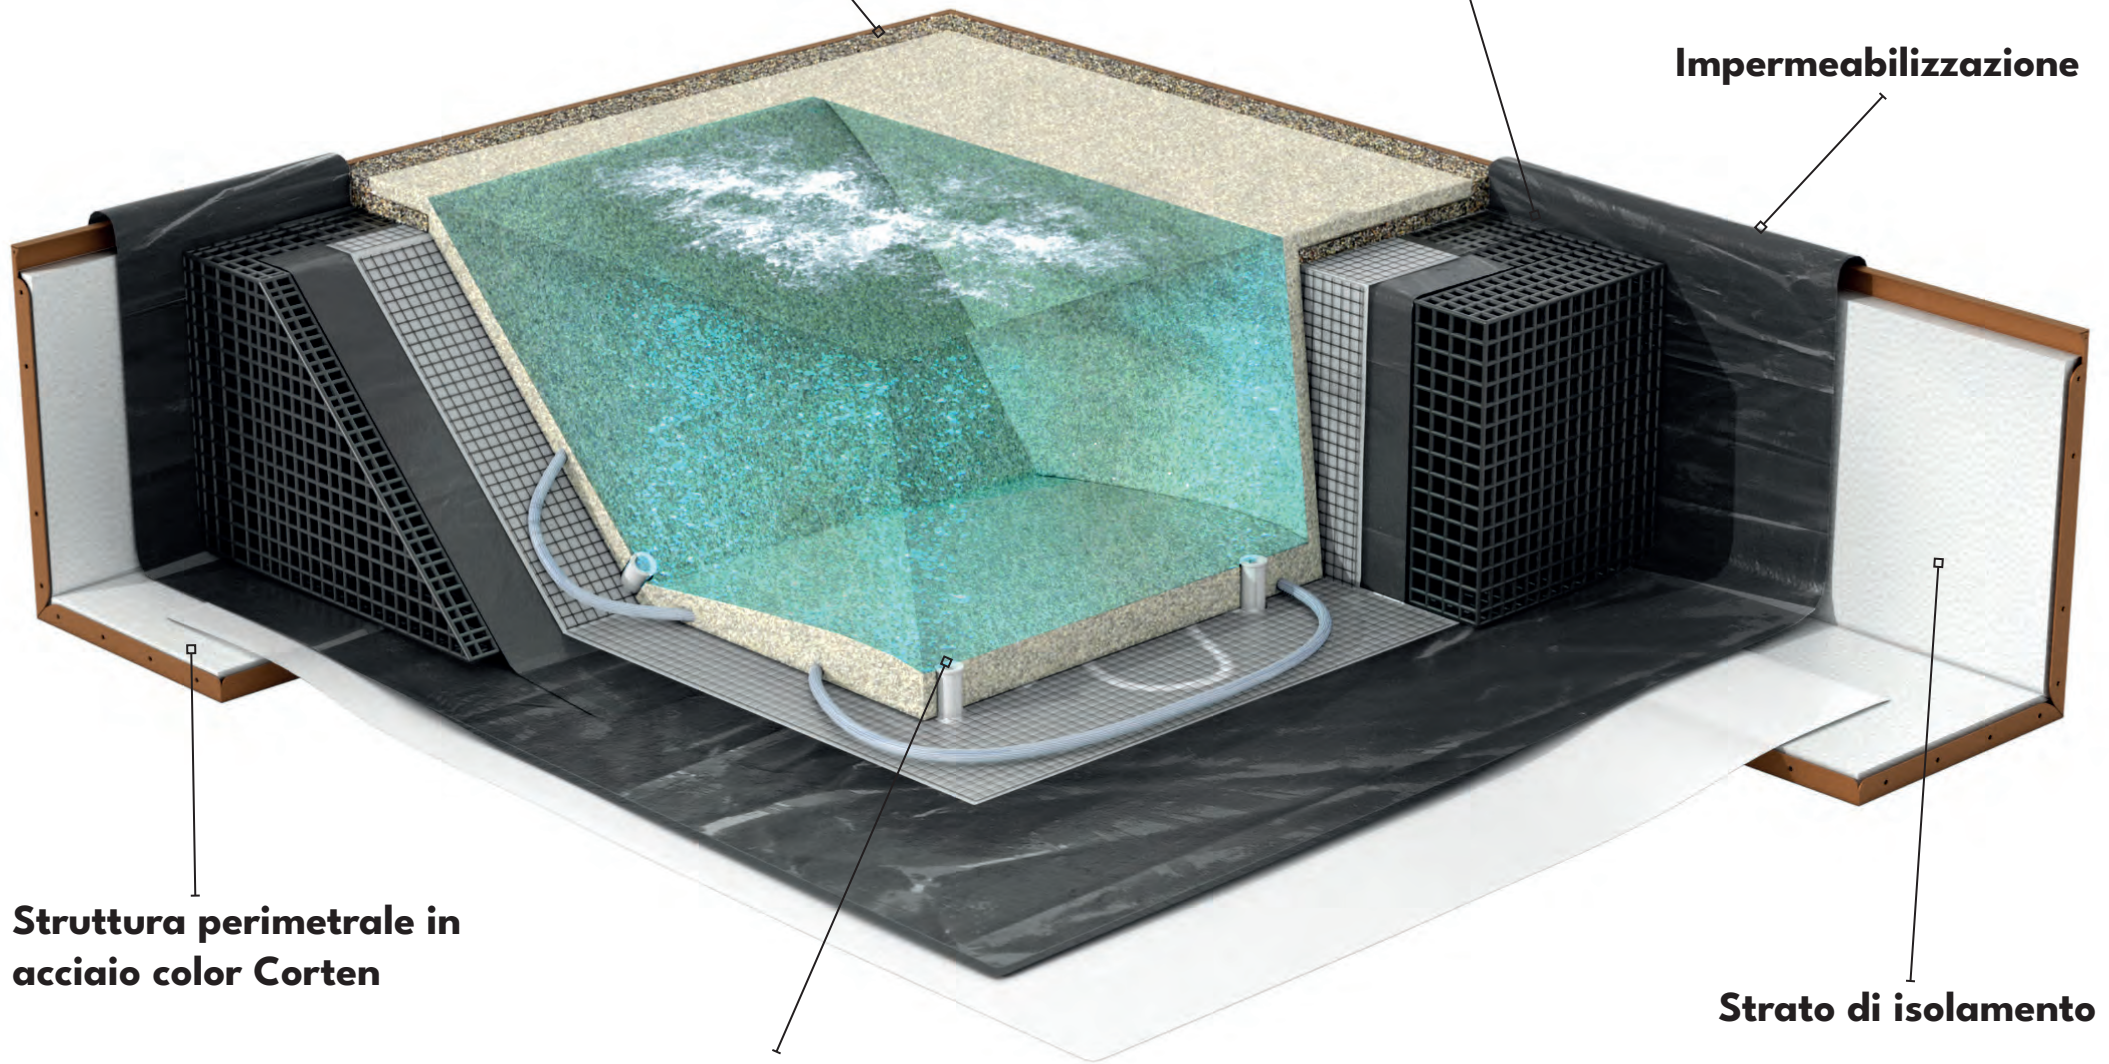

ICONIA
THE MINIPOOL ICON

Benvenuti nel mondo ICONIA, la minipiscina che combina design e benessere, impreziosendo qualsiasi ambiente.

**PATENTED
TECHNOLOGY**

Seduta a sfioro

Vasca di compenso perimetrale

Impermeabilizzazione

**Struttura perimetrale in
acciaio color Corten**

**Bocchette di mandata
idromassaggio e aeroterapia**

Strato di isolamento

Rivestimenti Iconici

Realizzati con una combinazione esclusiva di quarzi, pietre e resina. I rivestimenti di ICONIA sono attentamente bilanciati, cercando di ricreare dei riflessi cromatici straordinari.

TECNOLOGIA E NATURA

Simmetrie d'arredo

Ricerca ed equilibrio delle forme. Il concetto di piscina fuori terra viene ridefinito, stravolto, strato per strato, granello per granello, plasmando un oggetto unico.

ICONIA È RELAX

Relax senza confini

ICONIA è dotata di fari ad illuminazione LED per creare l'atmosfera perfetta, riscaldamento dell'acqua con pompa di calore e gestione della temperatura per garantire il massimo comfort. Le bocchette di aeroterapia distribuiscono aria direttamente dal rivestimento permeabile, per un massaggio delicato e rilassante.