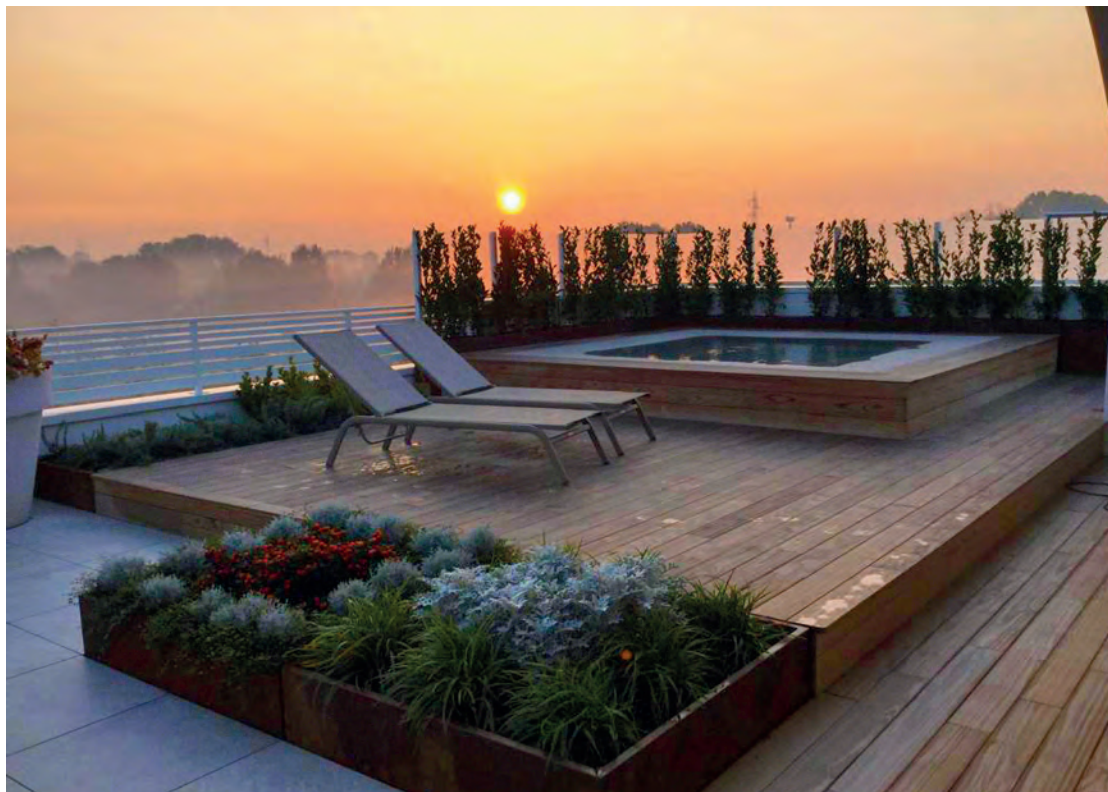

ICONIA
THE MINIPOOL ICON

Benvenuti nel mondo ICONIA, la minipiscina che combina design e benessere, impreziosendo qualsiasi ambiente.

**PATENTED
TECHNOLOGY**

Seduta a sfioro

Vasca di compenso perimetrale

Impermeabilizzazione

**Struttura perimetrale in
acciaio color Corten**

**Bocchette di mandata
idromassaggio e aeroterapia**

Strato di isolamento

Rivestimenti Iconici

Realizzati con una combinazione esclusiva di quarzi, pietre e resina. I rivestimenti di ICONIA sono attentamente bilanciati, cercando di ricreare dei riflessi cromatici straordinari.

ICONIA È RELAX

Relax senza confini

ICONIA è dotata di fari ad illuminazione LED per creare l'atmosfera perfetta, riscaldamento dell'acqua con pompa di calore e gestione della temperatura per garantire il massimo comfort. Le bocchette di aeroterapia distribuiscono aria direttamente dal rivestimento permeabile, per un massaggio delicato e rilassante.

ICONIA SPA

Hotel, Centri Benessere e Strutture Ricettive.
Il leisure al centro, per un'esperienza unica.

LA NATURA AL CENTRO

Nessuna Autorizzazione

Una tecnologia di costruzione brevettata, attenta all'ambiente e rispettosa dell'ecosistema che la ospita. Una completa libertà anche nell'installazione, senza la necessità di autorizzazioni e permessi.