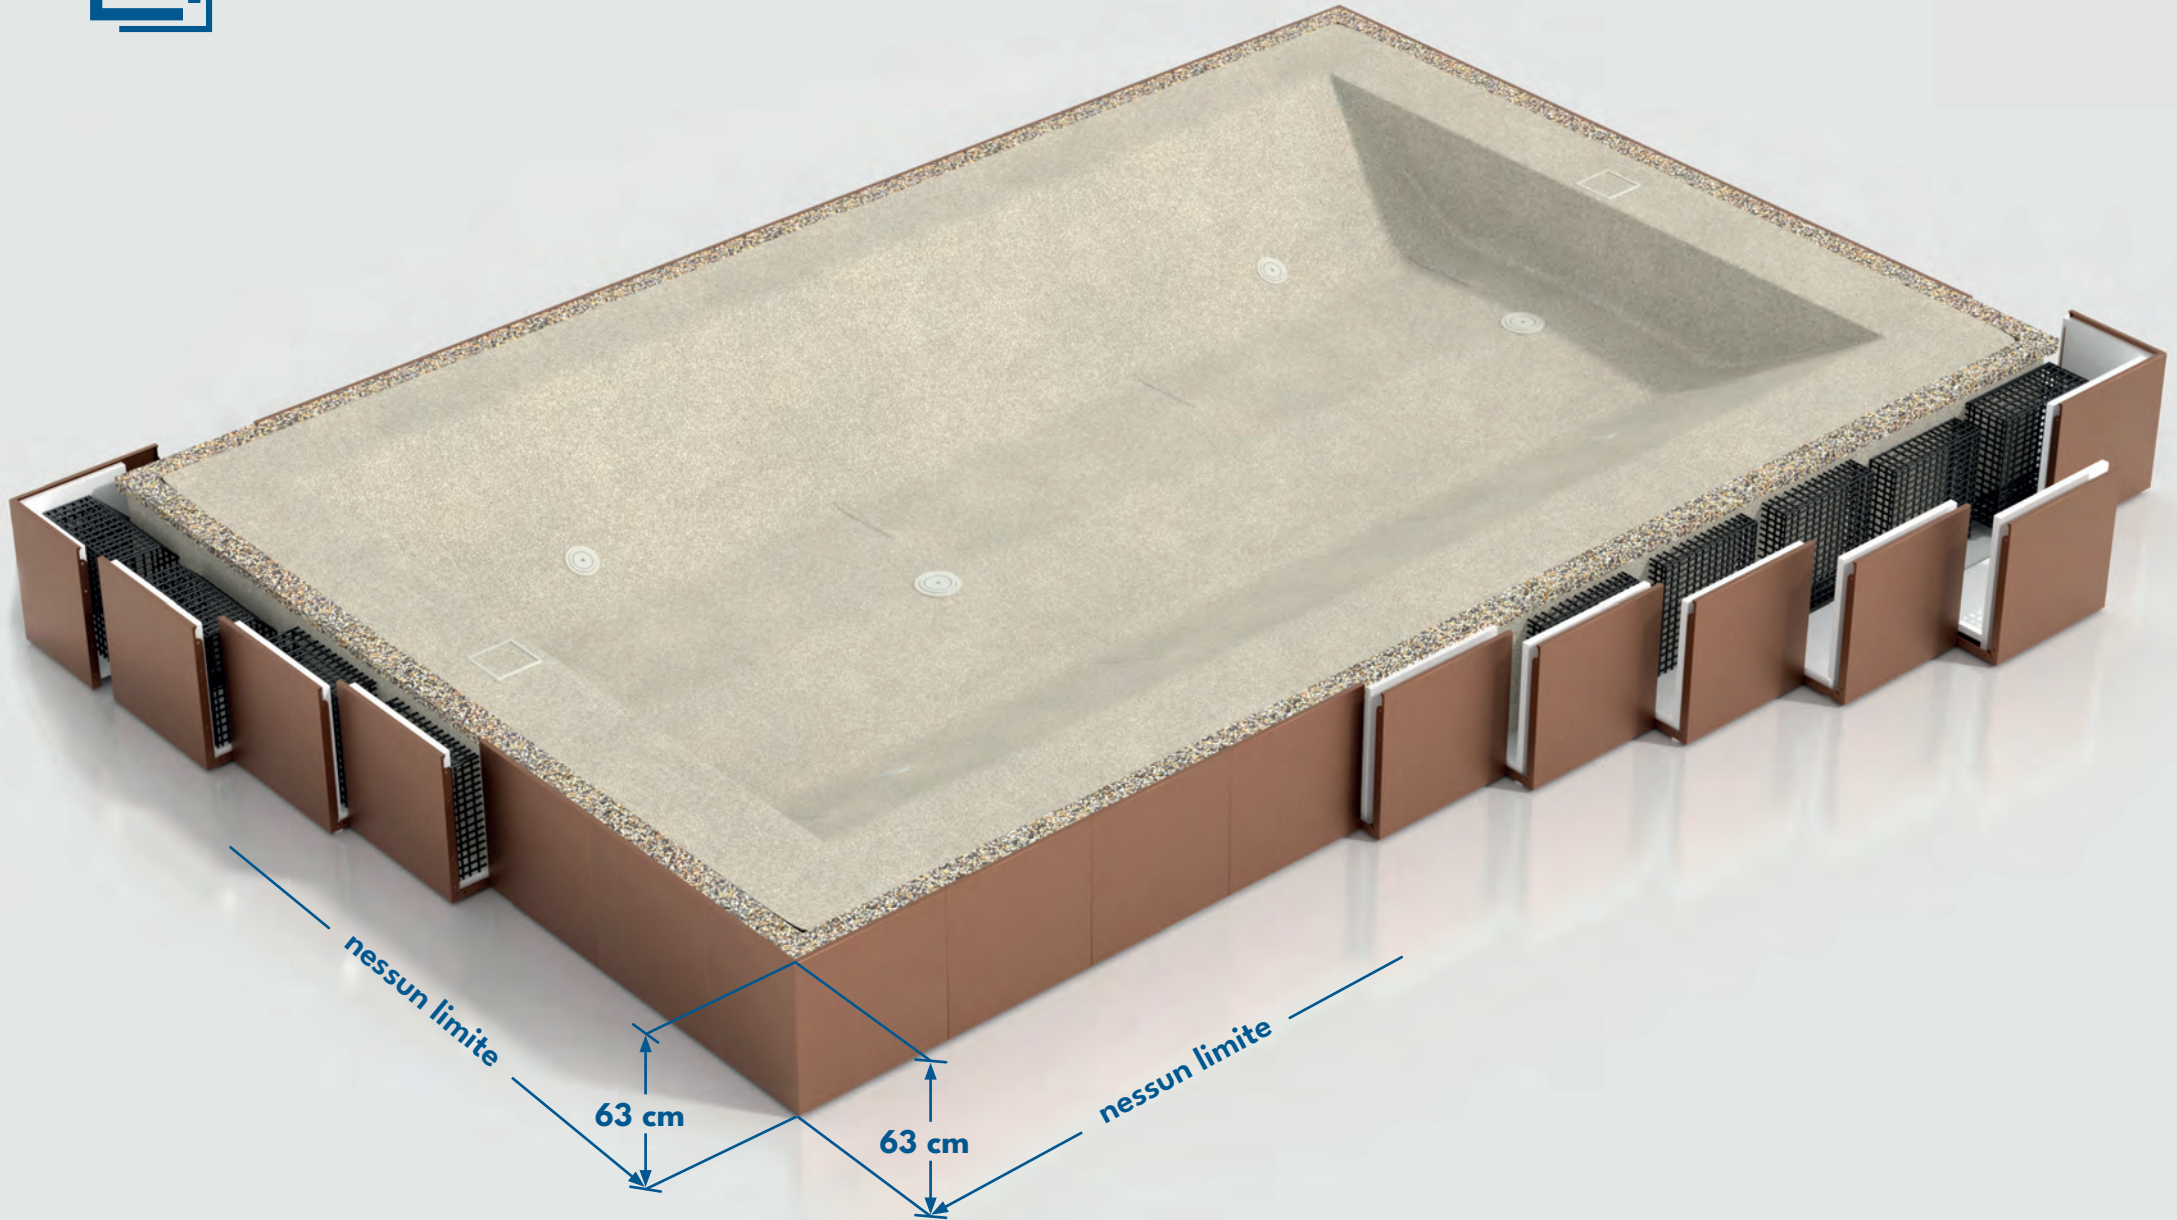

ICONIA
THE MINIPOOL ICON

Benvenuti nel mondo ICONIA, la minipiscina che combina design e benessere, impreziosendo qualsiasi ambiente.

**PATENTED
TECHNOLOGY**

Seduta a sfioro

Vasca di compenso perimetrale

Impermeabilizzazione

**Struttura perimetrale in
acciaio color Corten**

**Bocchette di mandata
idromassaggio e aeroterapia**

Strato di isolamento

Rivestimenti Iconici

Realizzati con una combinazione esclusiva di quarzi, pietre e resina. I rivestimenti di ICONIA sono attentamente bilanciati, cercando di ricreare dei riflessi cromatici straordinari.

TECNOLOGIA E NATURA

Simmetrie d'arredo

Ricerca ed equilibrio delle forme. Il concetto di piscina fuori terra viene ridefinito, stravolto, strato per strato, granello per granello, plasmando un oggetto unico.

REALIZZATA SU MISURA

Nessun limite di spazio

ICONIA offre la possibilità di essere modulata secondo le tue esigenze, abbattendo i limiti di spazio. Ciascuna ICONIA è realizzata a mano, una fusione di forme sinuose e dettagli sofisticati che non pongono limiti alla creatività. Il processo costruttivo inizia da una tua idea, la visione del tuo spazio... al resto ci pensiamo noi.