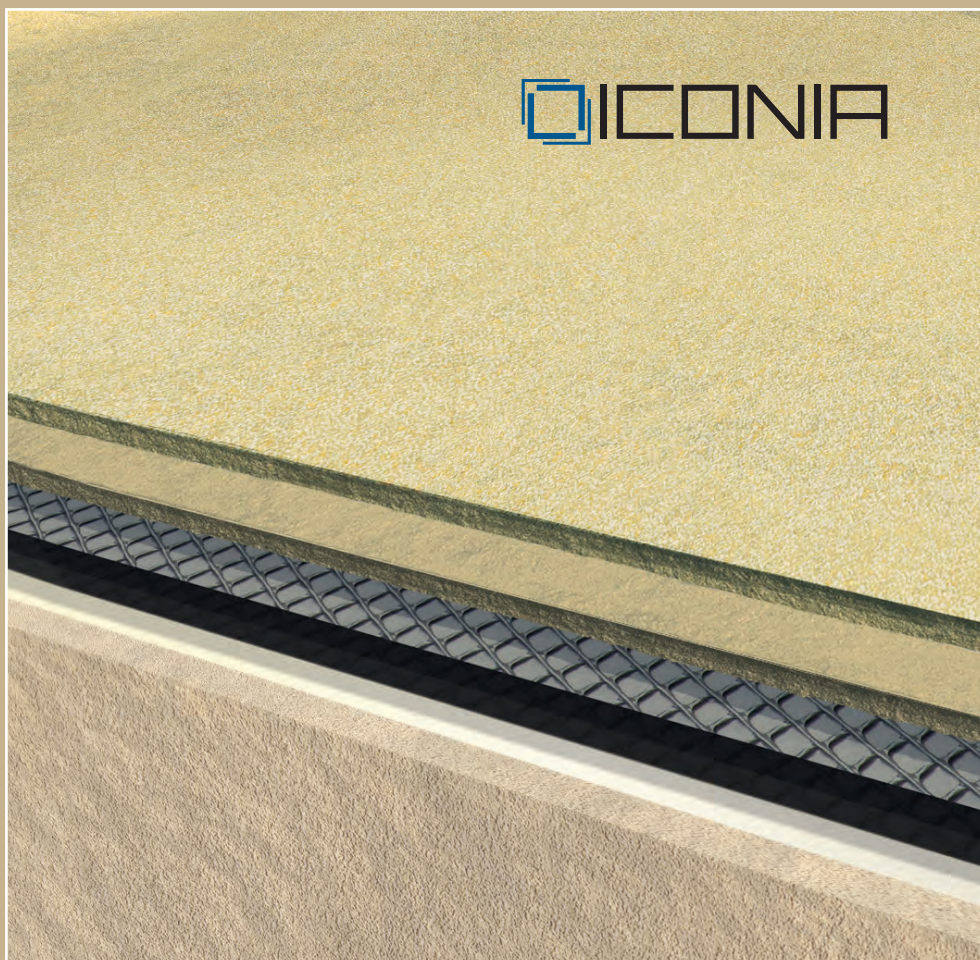

ICONIA
THE MINIPOOL ICON

Benvenuti nel mondo ICONIA, la minipiscina che combina design e benessere, impreziosendo qualsiasi ambiente.

**PATENTED
TECHNOLOGY**

Seduta a sfioro

Vasca di compenso perimetrale

Impermeabilizzazione

**Struttura perimetrale in
acciaio color Corten**

**Bocchette di mandata
idromassaggio e aeroterapia**

Strato di isolamento

Rivestimenti Iconici

Realizzati con una combinazione esclusiva di quarzi, pietre e resina. I rivestimenti di ICONIA sono attentamente bilanciati, cercando di ricreare dei riflessi cromatici straordinari.